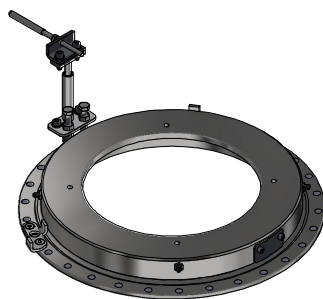

Vorne

Seite

Hinten

Oben

Unten

CERA
DESIGN

by
Britta v. Fasch

Techn. Ansichten

PREGO X

alle Maße in cm | 1 : 10 | Version:

Unten

CERA
DESIGN

by
Britta v. Fasch

Techn. Ansichten

PREGO X drehbar

alle Maße in cm