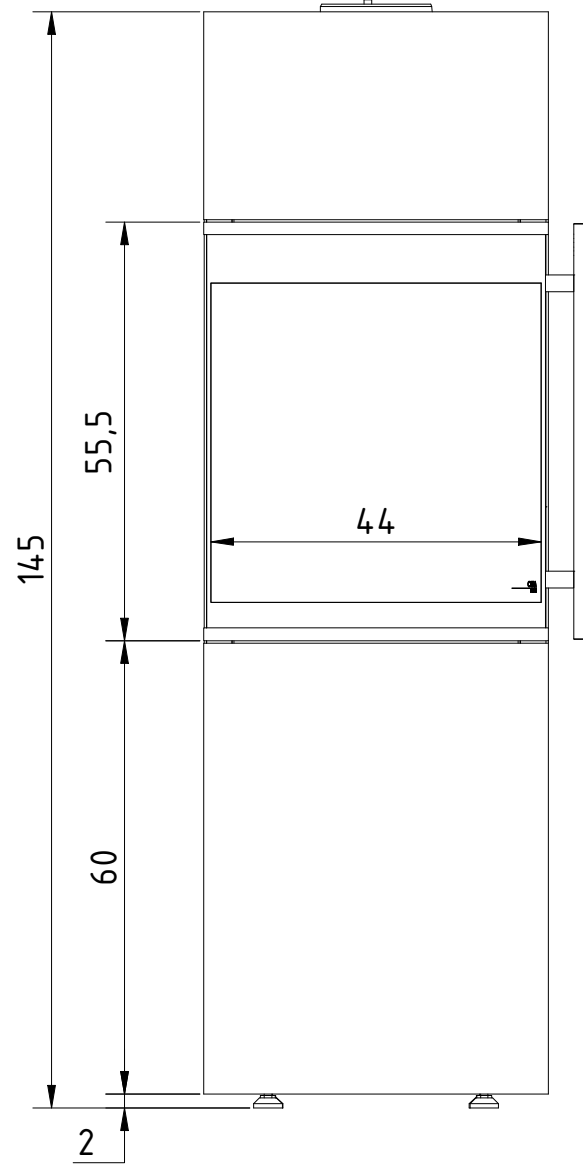

Vorne

Seite

Hinten

Oben

Unten

CERA
DESIGN

by
Britta v. Fasch

Techn. Ansichten

PREGO X

alle Maße in cm | 1 : 10 | Version:

Unten

CERA
DESIGN

by
Britta v. Fasch

Techn. Ansichten

PREGO X drehbar

alle Maße in cm