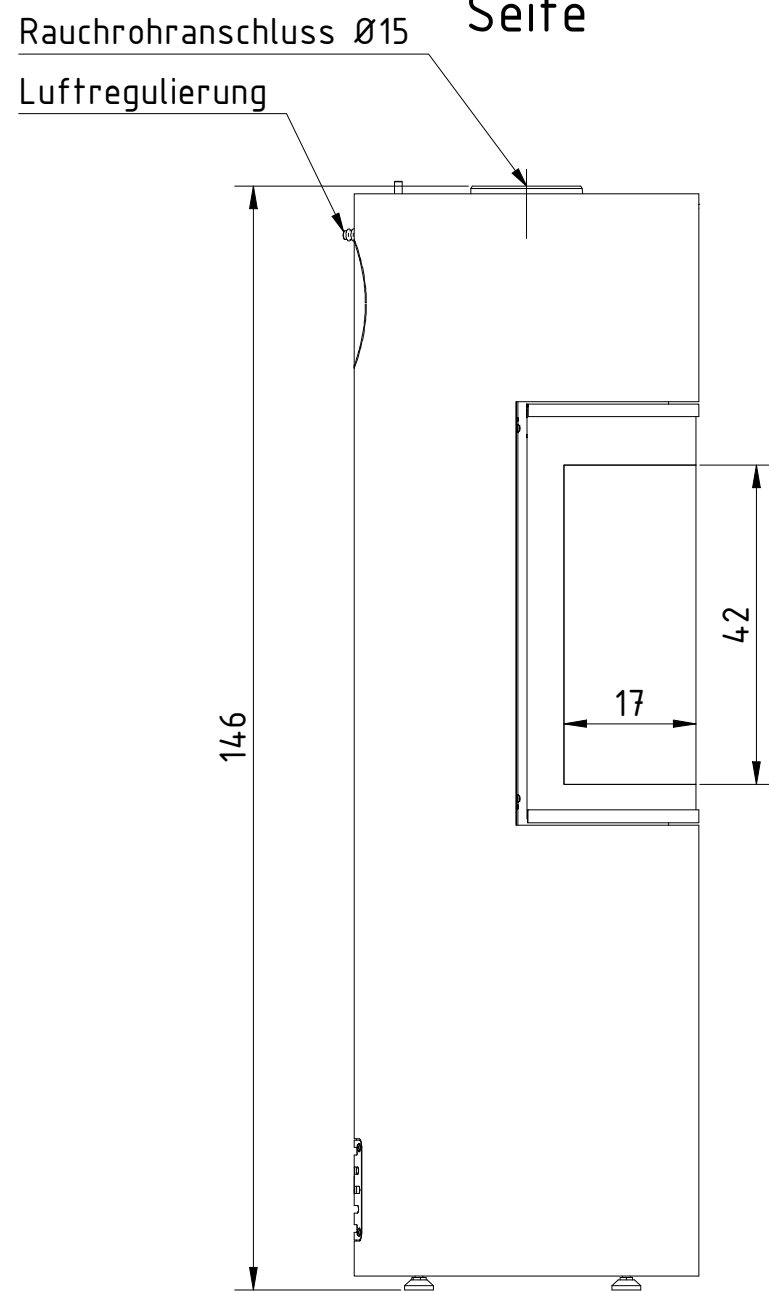

Vorne

Seite

Hinten

Oben

Unten

CERA
DESIGN

by
Britta v. Fasch

Techn. Ansichten

PREGO X

alle Maße in cm | 1 : 10 | Version:

Unten

CERA
DESIGN

by
Britta v. Fasch

Techn. Ansichten

PREGO X drehbar

alle Maße in cm