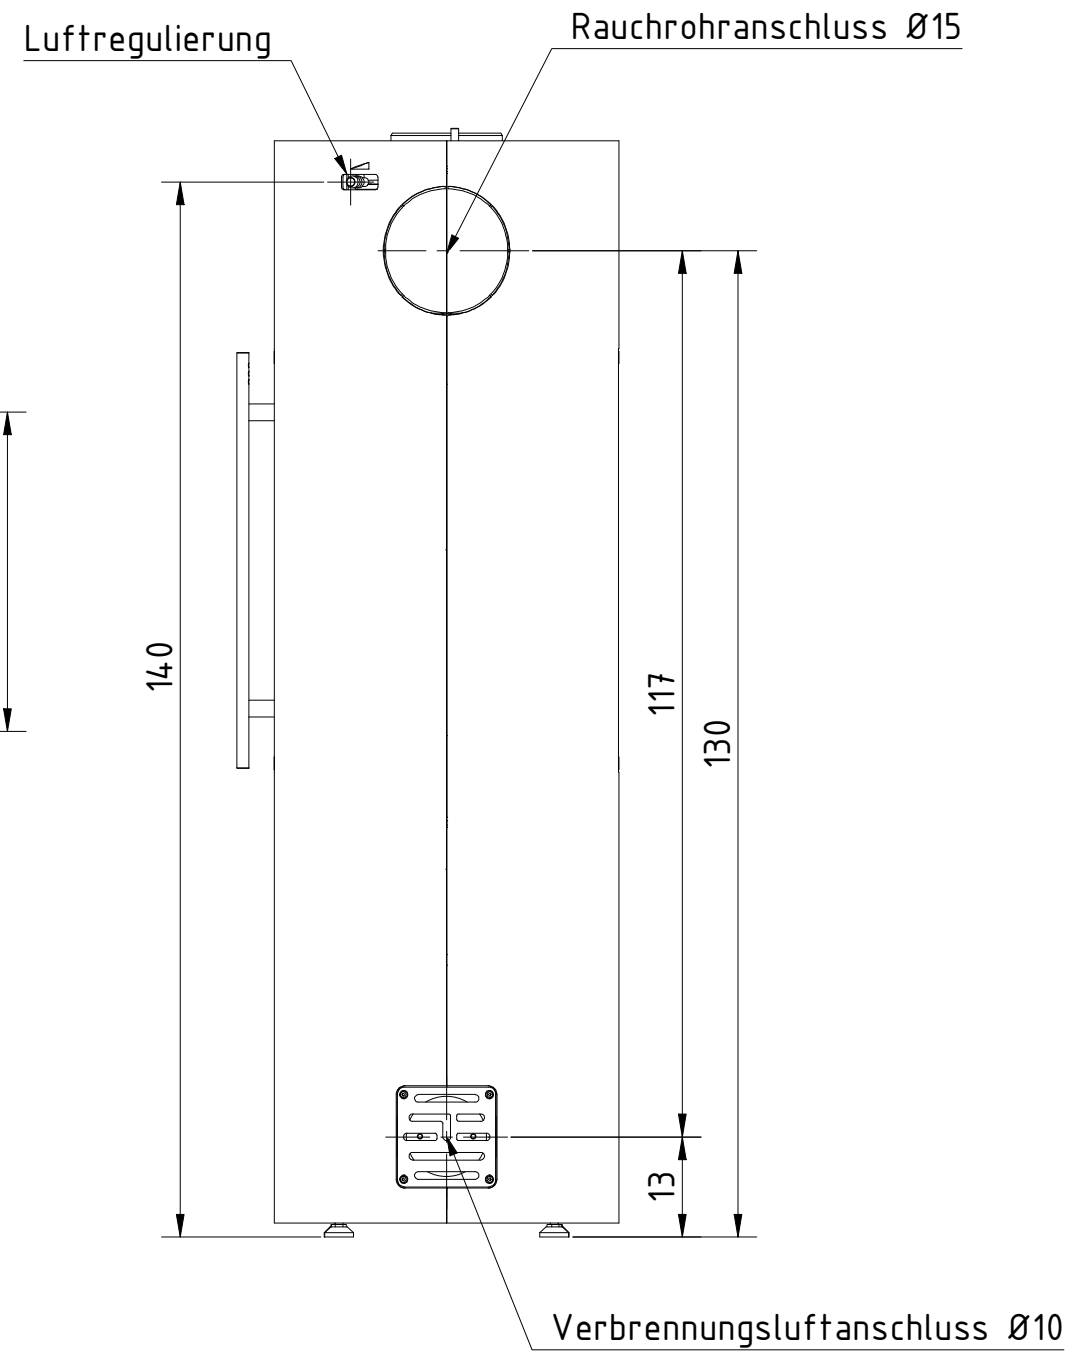

Vorne

Seite

Hinten

Oben

Unten

CERA
DESIGN

by
Britta v. Fasch

Techn. Ansichten

PREGO X

alle Maße in cm | 1 : 10 | Version:

Unten

CERA
DESIGN

by
Britta v. Fasch

Techn. Ansichten

PREGO X drehbar

alle Maße in cm