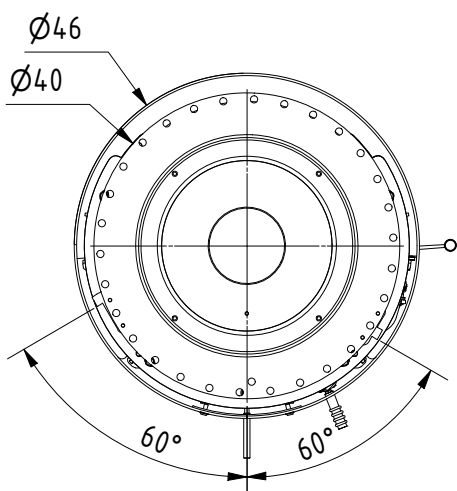

Vorne

Seite

Hinten

Oben

Unten

CERA
DESIGN

by
Britta v. Fasch

Techn. Ansichten

PREGO X

alle Maße in cm | 1 : 10 | Version:

Unten

CERA
DESIGN

by
Britta v. Fasch

Techn. Ansichten

PREGO X drehbar

alle Maße in cm