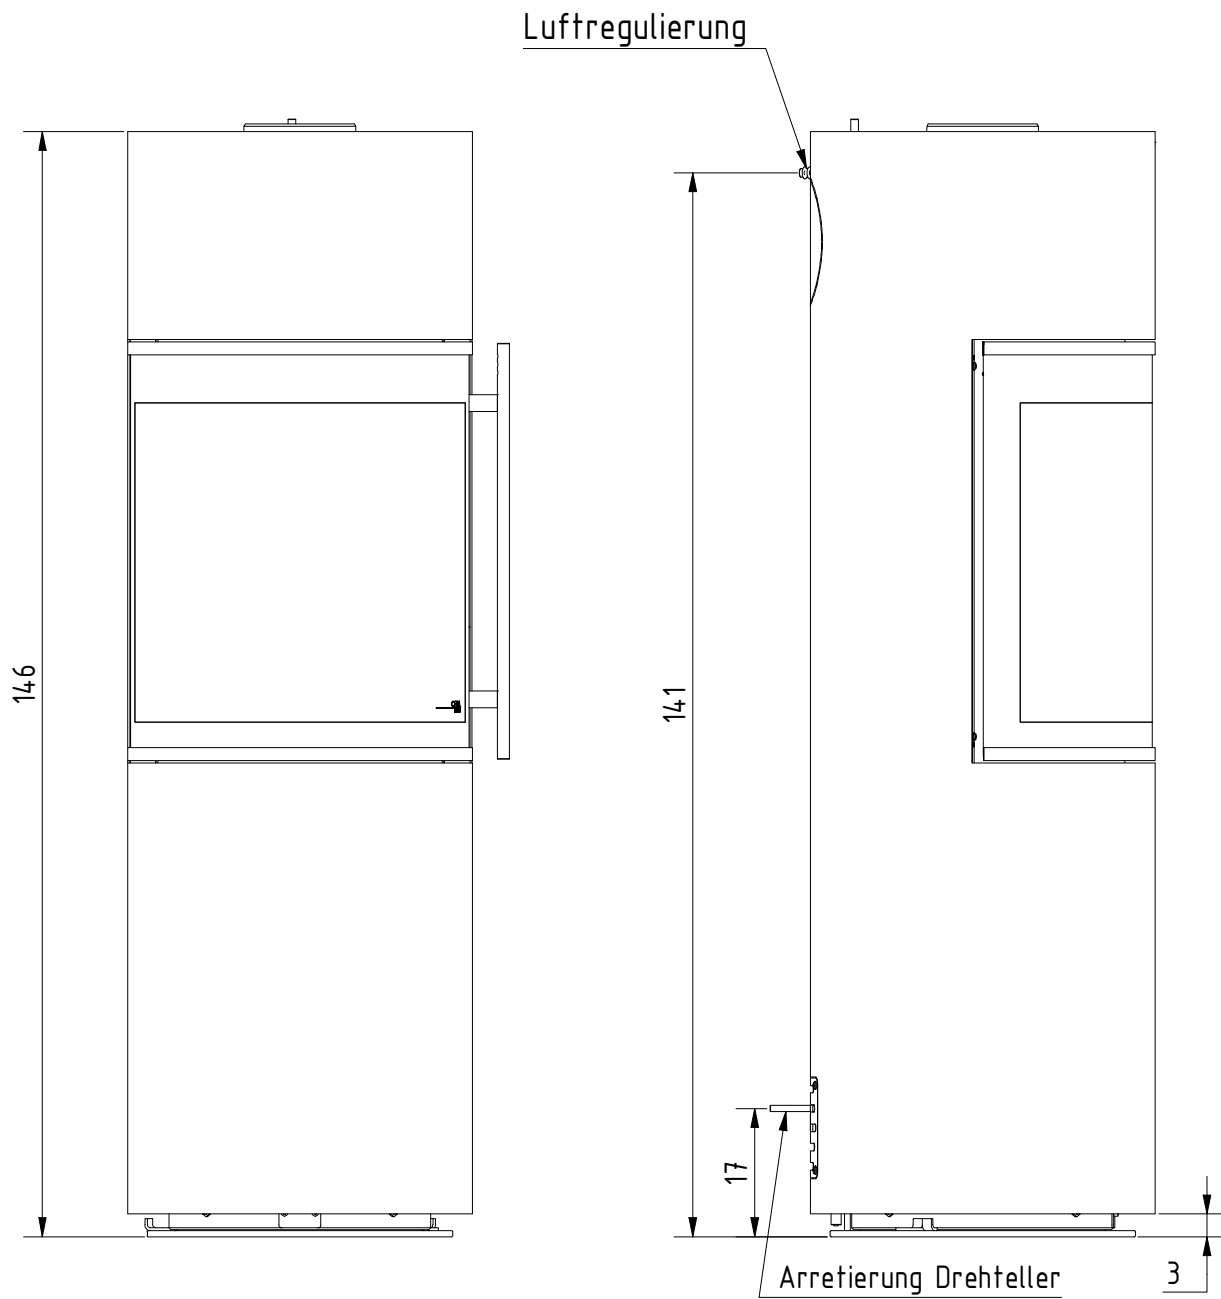

Vorne

Seite

Hinten

Oben

Unten

CERA
DESIGN

by
Britta v. Fasch

Techn. Ansichten

PREGO X

alle Maße in cm | 1 : 10 | Version:

Unten

CERA
DESIGN

by
Britta v. Fasch

Techn. Ansichten

PREGO X drehbar

alle Maße in cm