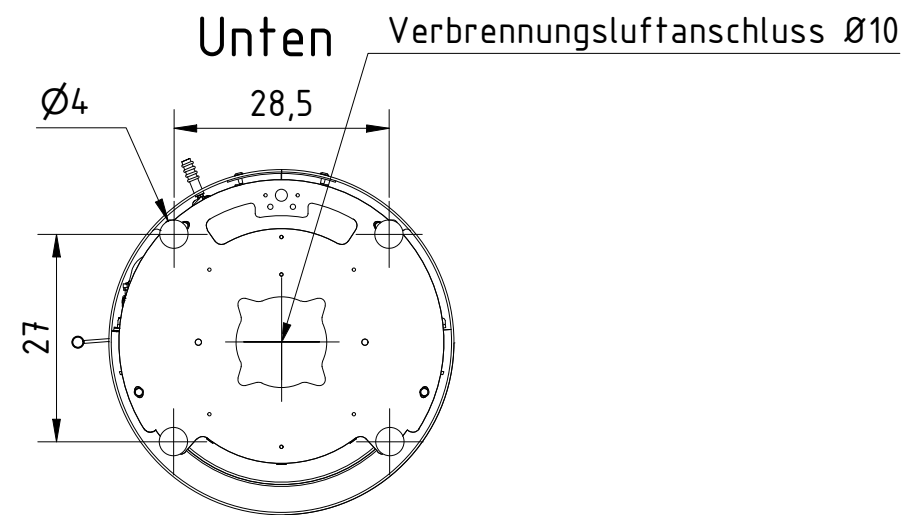

Vorne

Seite

Hinten

Oben

Unten

CERA
DESIGN

by
Britta v. Fasch

Techn. Ansichten

PREGO X

alle Maße in cm | 1 : 10 | Version:

Unten

CERA
DESIGN

by
Britta v. Fasch

Techn. Ansichten

PREGO X drehbar

alle Maße in cm